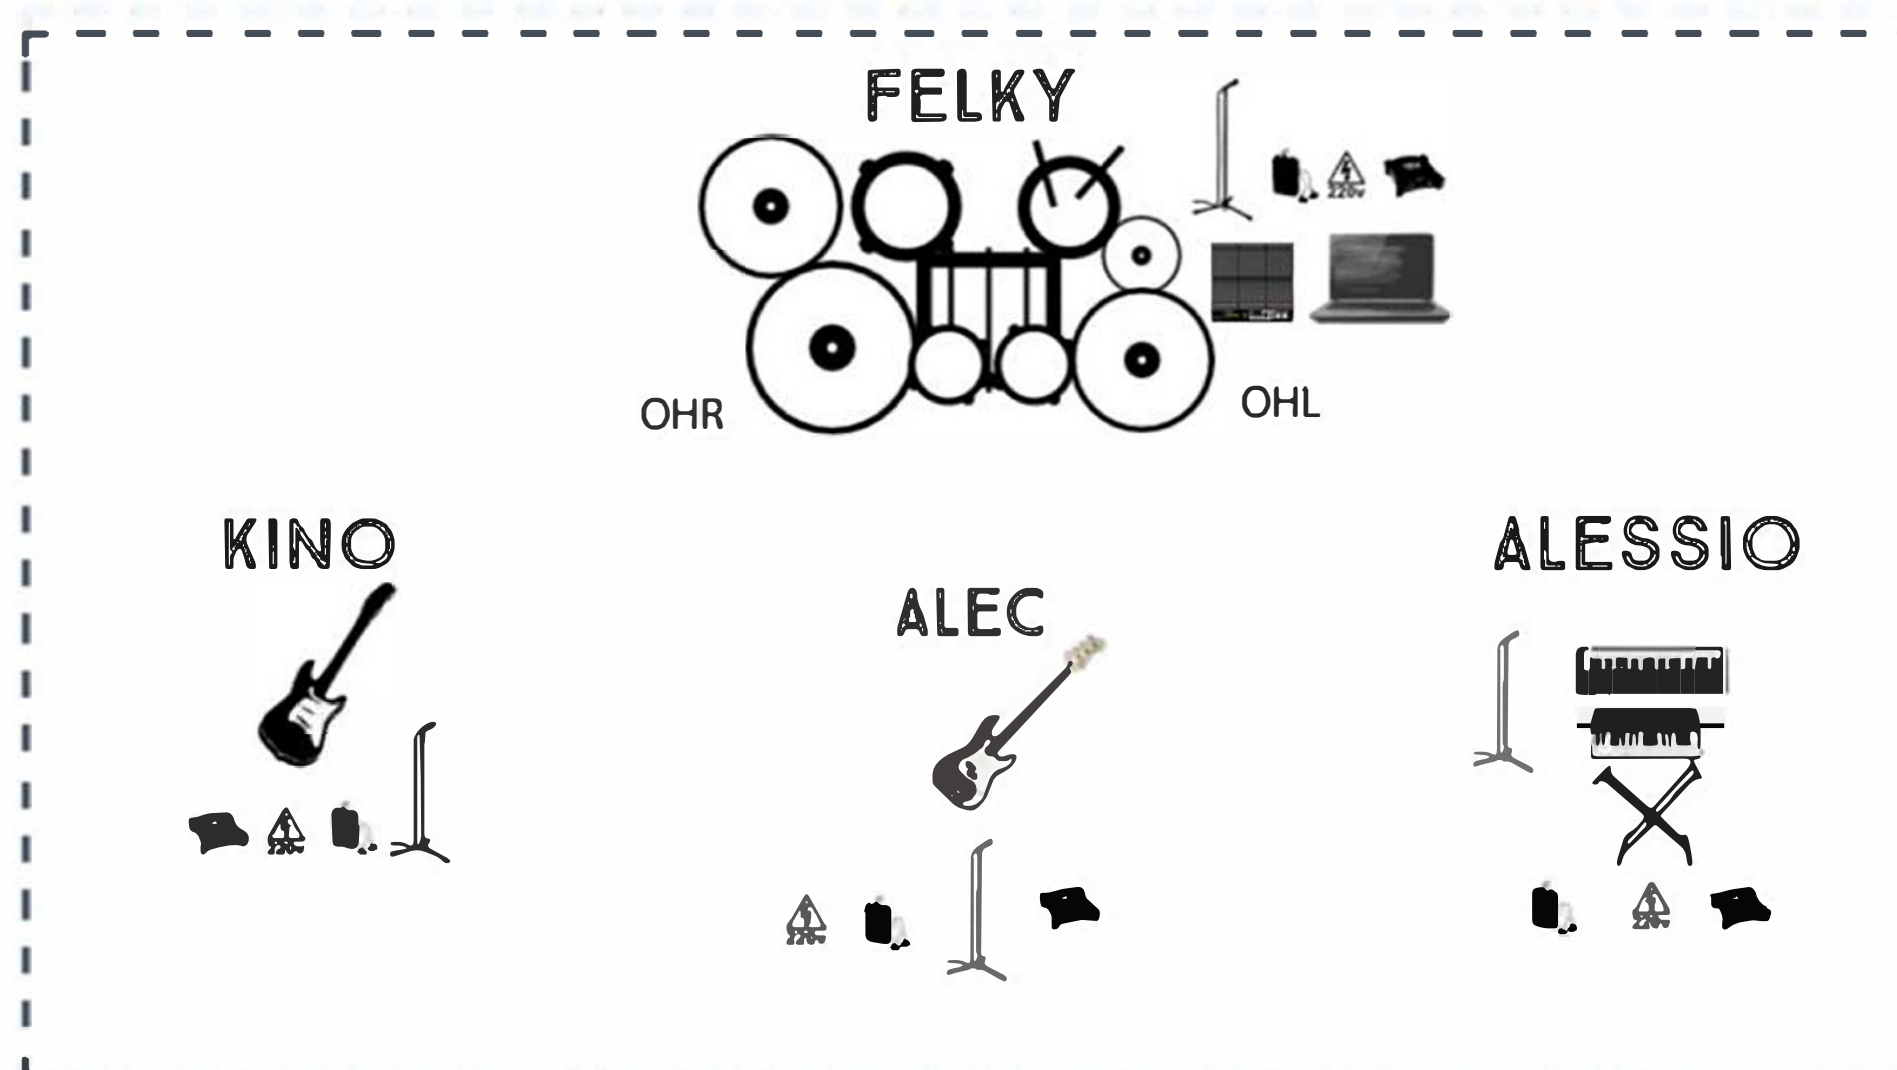

TECH RIDER

CHANNEL LIST

#	Instrument	Microphone	Effects	Artist	Comments
#1	Bass Drum				
#2	Snare Drum				
#3	Hi-Hat				
#4	Tom				
#5	Tom				
#6	Floor Tom				
#7	OHR				
#8	OHL				
#9	Octopad	DI - Linea			
#10	Bass	DI - Linea			
#11	Guitar (Left/Mono)	DI - Linea			
#12	Keys (Left)	DI - Linea			
#13	Keys (Right)	DI - Linea			
#14	Vocals	Shure SM 58		Alec	
#15	Vocals	Shure Beta58		Alessio	
#16	Vocals	Shure SM58		Chino	
#17	Vocals	Shure SM58		Felky	
#18	Laptop	DI - Linea			

OTHER INFO:

- La band dispone dei propri strumenti, relativi stativi e microfoni voce.
- Il microfono di Alessio (cantante e tastierista) è un radiomicrofono.
- Per l'ascolto sul palco, la band dispone di n°4 in-ear monitor.
- Si richiede, se possibile, di avere accesso al mixer per gestire autonomamente i monitor tramite applicazione.
- Il Laptop (canale 18) manda una sequenza unicamente di click, non ci sono basi/sequenze da mandare in diffusione all'esterno.
- È gradita la presenza di una pedana rialzata per la batteria.